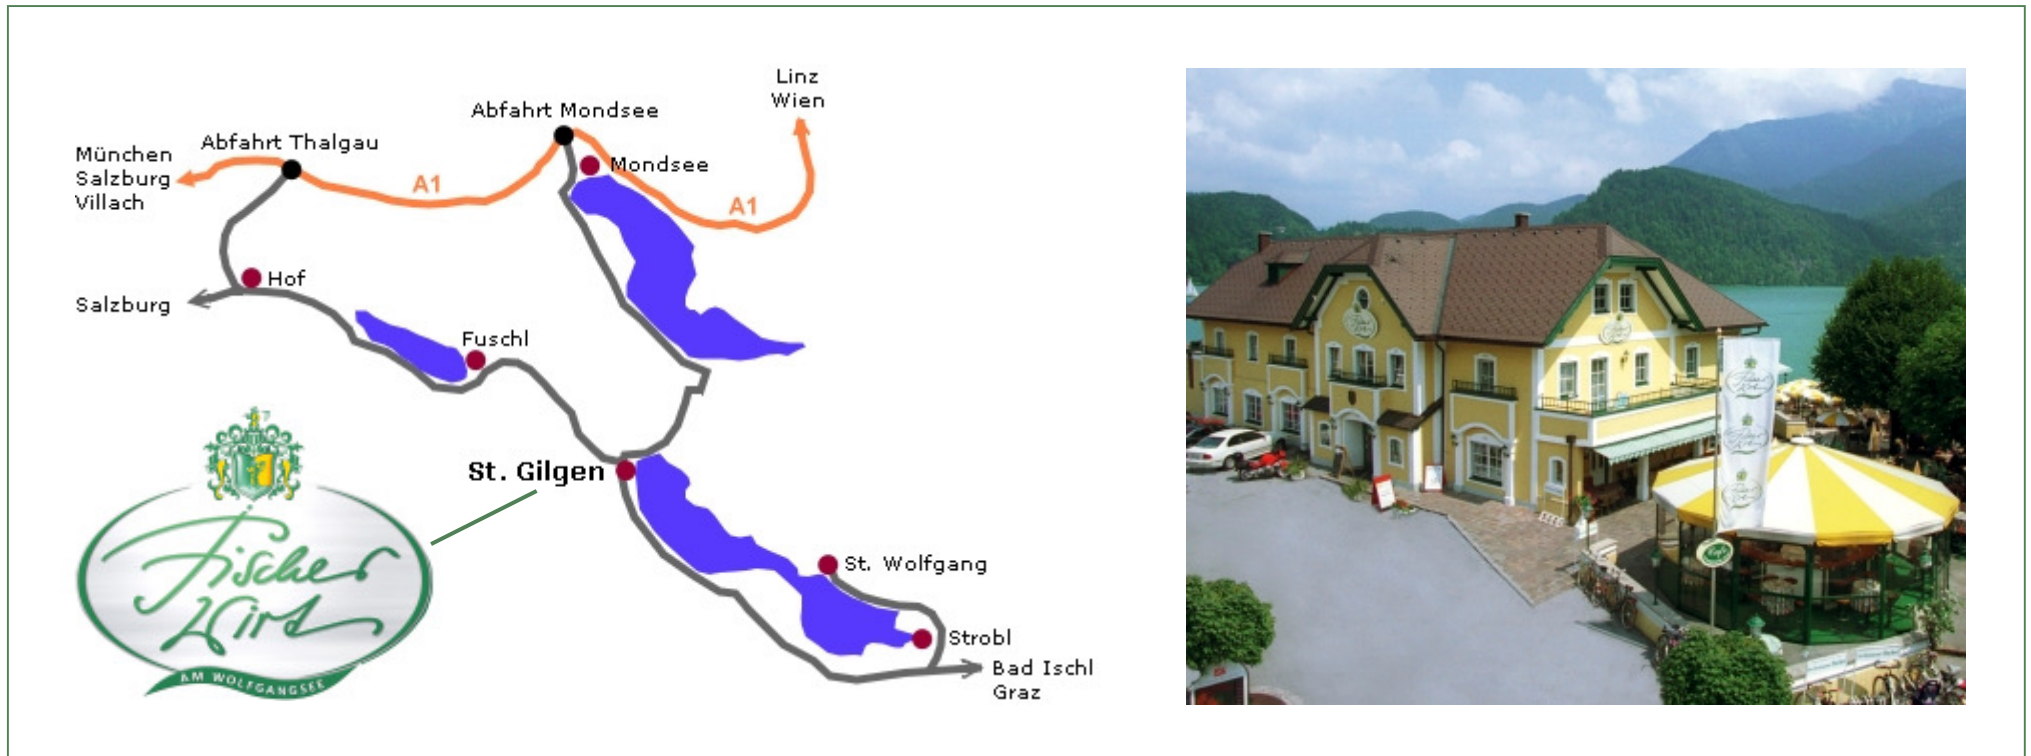

Anfahrtsplan

(für Busfahrer & Reiseleiter)

Sie erreichen den Fischer Wirt

- mit dem Schiff von St. Wolfgang oder Strobl,
- mit dem Bus über die Südeinfahrt von St. Gilgen bis direkt vor die Haustüre oder gleich zum hauseigenen Parkplatz.